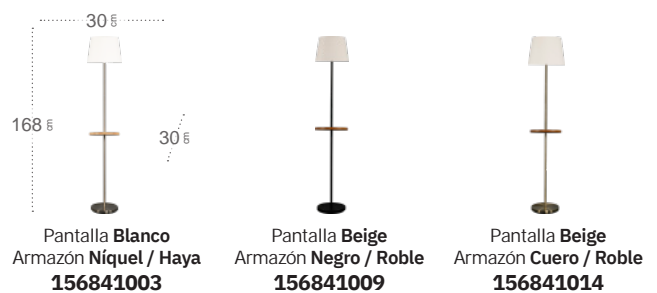

Pantalla **Gris**
 Armazón **Gris / Negro**
162371028

Getting

Getting

Getting Pie de salón

Bombillas **1xE27**
 Material **Metal**

Acero

Acero Pie de Salón

Bombillas **1xE27**
 Material Pantalla **Textil**
 Material Armazón **Metal / Madera**