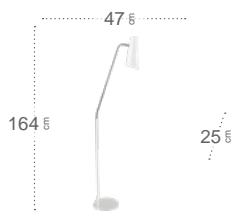

Majoris Pie de Salón

Bombillas **1xE27**
Material **Metal**

Blanco / Cromo
136741001