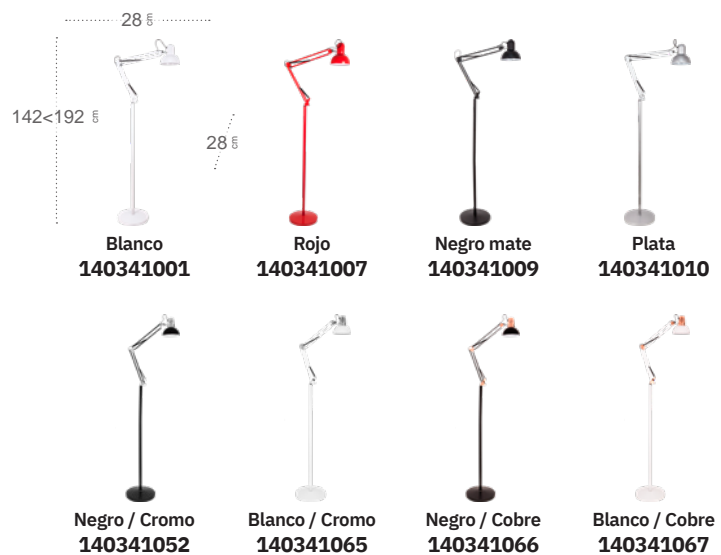

Bombillas **1xE27**
Material **Metal**

Blanco / Cromo
136741001

Negro / Cromo
136741009

Epsilon

Epsilon

Epsilon Pie de salón

Bombillas **1xE27**
 Material Pantalla **Metal**
 Material Armazón **Metal**

Pantalla **Blanco**
 Armazón **Blanco**
136341001

Pantalla **Níquel**
 Armazón **Níquel**
136341003

Pantalla **Negro**
 Armazón **Negro**
136341009

Pantalla **Cuero**
 Armazón **Cuero**
136341014

Rutilo

Rutilo

Rutilo Flexo de pie

Bombillas **1xE27**
 Material **Metal**