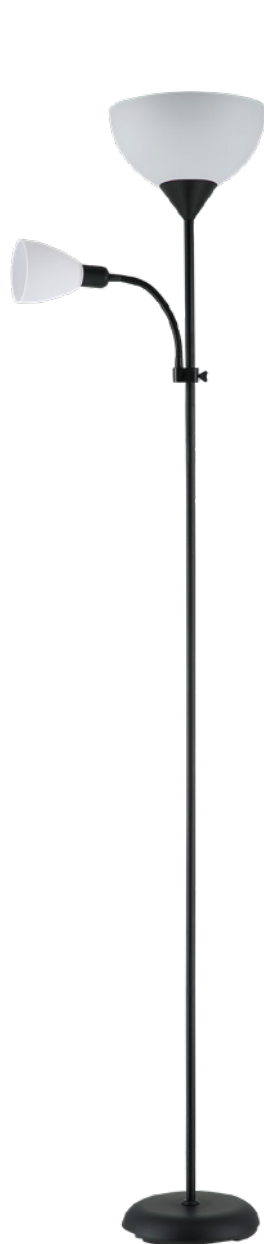

Ross

Ross

Ross Pie de salón

Bombillas **2xE27 + 1xE14**
 Material **Metal / Cristal**

Rigel

Rigel

Lector regulable en altura y orientable

Rigel Pie de salón