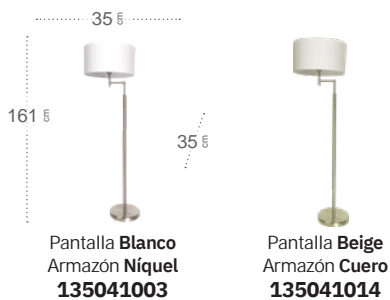

Estambul

Estambul Pie de salón

Bombillas **1xE27**
Material Armazón **Metal**
Material Pantalla **Textil**

Centauri

Lector
Articulable
Led

Centauri Pie de salón

Bombillas **1xE27** **Luz Secundaria**
Material **Metal** Tipo de luz **Led Integrado**
Material Pantalla **Textil** Color de la luz **Blanco Natural**
Potencia **3 W**
Temperatura luz **4000 °K**
Ángulo de apertura **120°**
Proyección **Spot dirigido orientable**