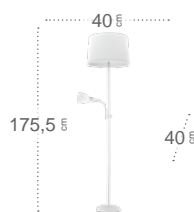

Rilon

Rilon

Lector regulable en altura y orientable

Rilon Pie de Salón

Bombillas **1xE27 + 1xE14**
 Material Pantalla **Textil**
 Material Armazón **Metal**

Pantalla **Blanco**
 Armazón **Blanco**
175242001