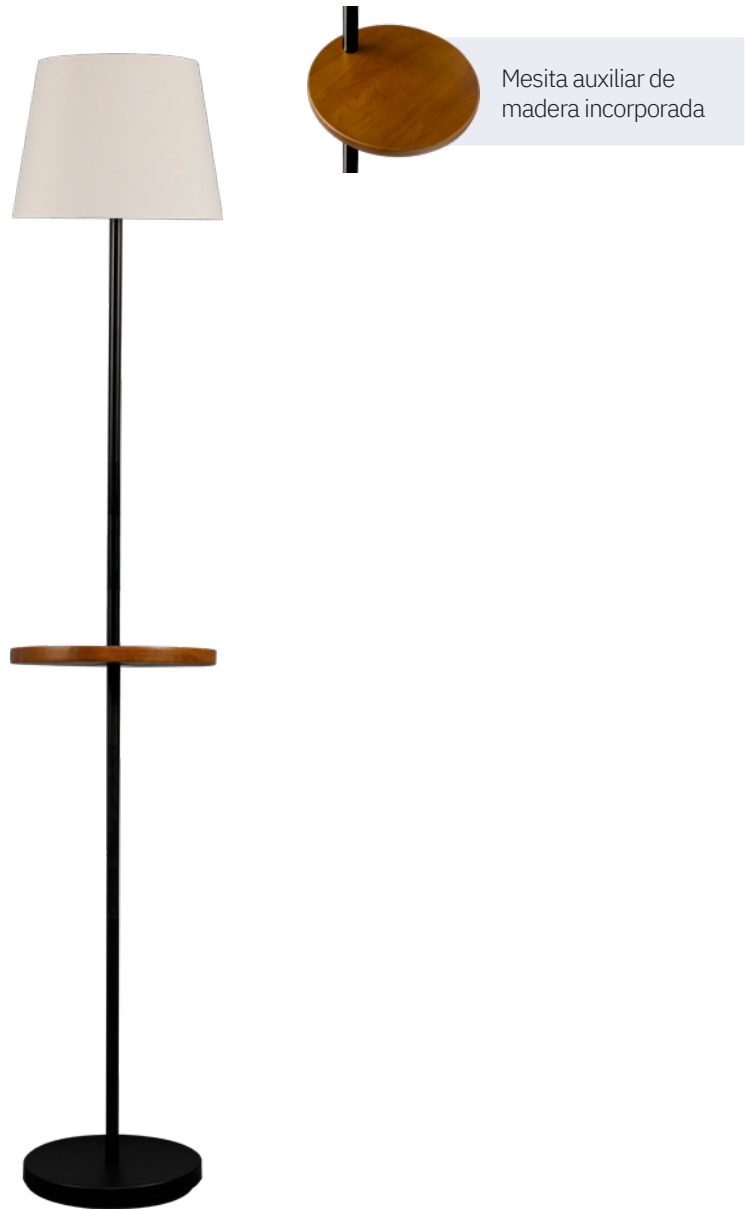

Julen

Julen

Julen Pie de Salón

Bombillas **1xE27**
 Material Pantalla **Textil**
 Material Armazón **Metal / Madera**

Pantalla **Gris**
 Armazón **Gris / Negro**
162341028

Julen Sobremesa

Bombillas **1xE27**
 Material Pantalla **Textil**
 Material Armazón **Metal / Madera**

Pantalla **Gris**
 Armazón **Gris / Negro**
162371028

Getting

Getting

Getting Pie de salón

Bombillas **1xE27**
 Material **Metal**

Acero

Acero Pie de Salón

Bombillas **1xE27**
 Material Pantalla **Textil**
 Material Armazón **Metal / Madera**