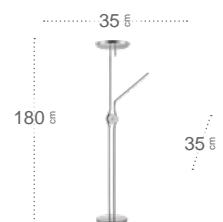

400 Lm

Temperatura luz

3000, 4000, 6500 °K

Ángulo de apertura

120°

Proyección

Spot dirigido orientable

Níquel
136942003