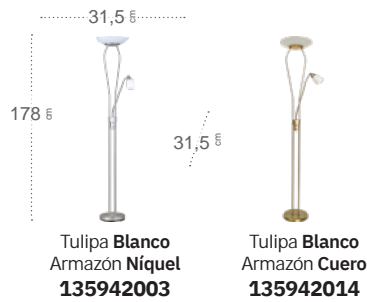

Polux

Polux Pie de salón

Bombillas **1xE27**
 Material Pantalla **Textil**
 Material Armazón **Metal**

Wolf

Antares

Wolf

Wolf Pie de salón

Material	Metal	Potencia	18 W + 5 W
Material Tulipa	Cristal	Lúmenes	1620 Lm + 450 Lm
Color de la luz	Blanco natural	Temperatura luz	4000 °K + 4000 °K