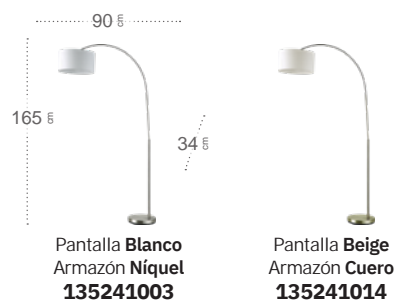

Polux Pie de salón

Bombillas **1xE27**
Material Pantalla **Textil**
Material Armazón **Metal**