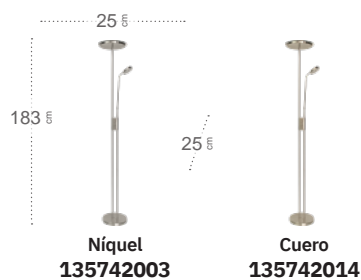

Antares Pie de salón

Material	Metal / Cristal	Lúmenes	2000 Lm + 700 Lm
Color de la luz	Blanco natural	Temperatura luz	4000 °K + 4000 °K
Potencia	20 W + 7 W