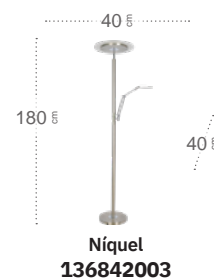

Luz Secundaria

Tipo de luz **Led Integrado**
Color de la luz **Blanco Natural**
Potencia **5 W**
Lúmenes **500 Lm**
Temperatura luz **4000 °K**
Ángulo de apertura **120°**
Proyección **Spot dirigido orientable**