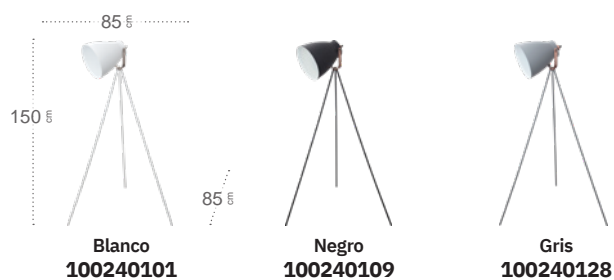

Pantalla **Gris**
 Armazón **Gris / Negro**
162371028

Getting

Getting

Getting Pie de salón

Bombillas **1xE27**
 Material **Metal**

Acero

Acero Pie de Salón

Bombillas **1xE27**
 Material Pantalla **Textil**
 Material Armazón **Metal / Madera**