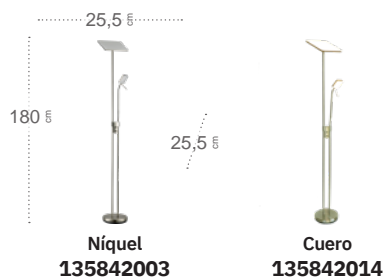

Luz Secundaria

Tipo de luz **Led Integrado**
 Color de la luz **Blanco Natural**
 Potencia **5 W**
 Lúmenes **500 Lm**
 Temperatura luz **4000 °K**
 Ángulo de apertura **120°**
 Proyección **Spot dirigido orientable**

Betelgeuse

Polux

Betelgeuse

Betelgeuse Pie de salón

Material **Metal/Polycarbonato** Lúmenes **1800 Lm + 500 Lm**
 Color de la luz **Blanco natural** Temperatura luz **4000 °K + 4000 °K**
 Potencia **18 W + 5 W**