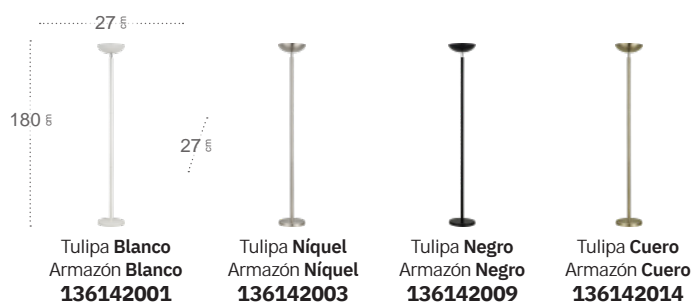

Deneb

Deneb Pie de salón

Bombillas **1xE27 + 1xE14**
 Material Tulipa **Policarbonato**
 Material Armazón **Metal**

Luyten

Luyten Pie de salón

Bombillas **2xE27**
 Material Tulipa **Metal**
 Material Armazón **Metal**