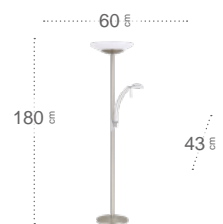

Tulipa **Blanco**
Armazón **Níquel**
137042003