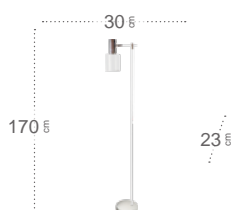

Majoris

Cygni

Cygni Pie de Salón

Bombillas **1xE27**
Material **Metal**

Blanco / Cromo
136641001

Negro / Cromo
136641009

Majoris

Majoris Pie de Salón