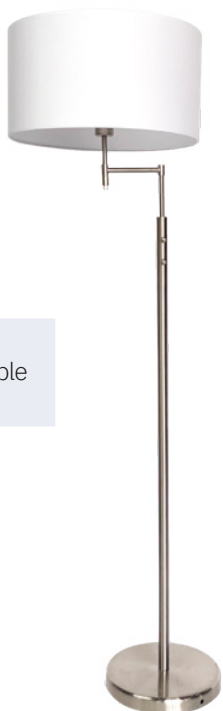

Pantalla **Beige**
 Armazón **Cuero / Roble**
156941014

Sirio

Sirio

Conexión USB

Sirio Pie de salón

Bombillas **1xE27**
 Material Armazón **Metal / Madera**
 Material Pantalla **Textil**

Pantalla **Beige**
 Armazón **Cuero / Roble**
135141014

Pantalla **Blanco**
 Armazón **Cromo / Haya**
135141020

Estambul

Centauri

Estambul

Estambul Pie de salón

Bombillas **1xE27**
 Material Armazón **Metal**
 Material Pantalla **Textil**

Centauri

Lector
 Articulable
 Led