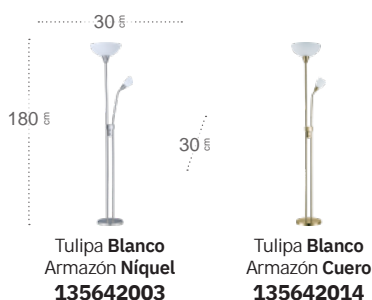

Deneb Pie de salón

Bombillas **1xE27 + 1xE14**
Material Tulipa **Policarbonato**
Material Armazón **Metal**