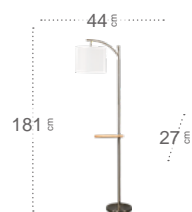

Seda

Seda

Mesita auxiliar de madera incorporada

Seda Pie de Salón

Bombillas **1xE27**
 Material Pantalla **Textil**
 Material Armazón **Metal / Madera**

Pantalla **Blanco**
 Armazón **Niquel / Haya**
156941003