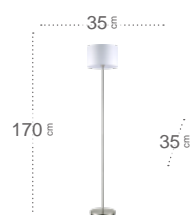

Pantalla **Blanco**
Armazón **Níquel**
135441003

Pantalla **Beige**
Armazón **Cuero**
135441014