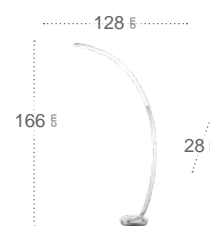

Cromo
137141020