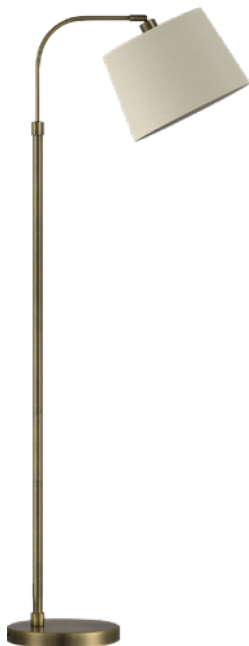

Rilon

Rilon

Lector regulable en altura y orientable

Rilon Pie de Salón

Bombillas **1xE27 + 1xE14**
 Material Pantalla **Textil**
 Material Armazón **Metal**

Pantalla **Blanco**
 Armazón **Blanco**
175242001

Pantalla **Blanco**
 Armazón **Marrón**
175242002

Pantalla **Blanco**
 Armazón **Negro**
175242009

Pantalla **Blanco**
 Armazón **Plata**
175242010

Empire

Milad

Empire

Empire Pie de Salón

Bombillas **1xE27**
 Material **Metal**

Milad

Milad Pie de Salón

Bombillas **1xE27**
 Material Pantalla **Textil**
 Material Armazón **Metal**

Malik

Malik

Malik Pie de Salón

Bombillas **1xE27**
 Material **Metal**

Lacaille