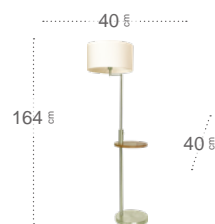

Pantalla **Beige**
 Armazón **Cuero / Roble**
156941014

Sirio

Sirio

Conexión USB

Sirio Pie de salón

Bombillas **1xE27**
 Material Armazón **Metal / Madera**
 Material Pantalla **Textil**

Pantalla **Beige**
 Armazón **Cuero / Roble**
135141014