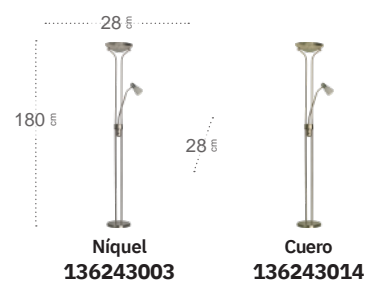

Ross

Ross

Ross Pie de salón

Bombillas **2xE27 + 1xE14**
 Material **Metal / Cristal**

Rigel

Rigel

Lector regulable en altura y orientable

Rigel Pie de salón