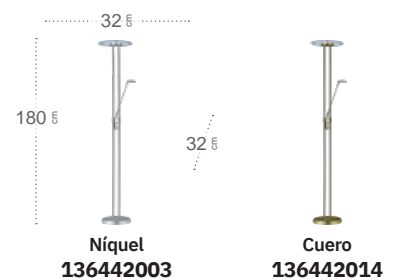

Luz Secundaria

Tipo de luz **Led Integrado**
 Color de la luz **Blanco Natural**
 Potencia **5 W**
 Lúmenes **500 Lm**
 Temperatura luz **4000 °K**
 Ángulo de apertura **120°**
 Proyección **Spot dirigido orientable**